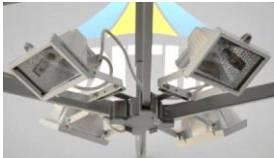

Verlichting: